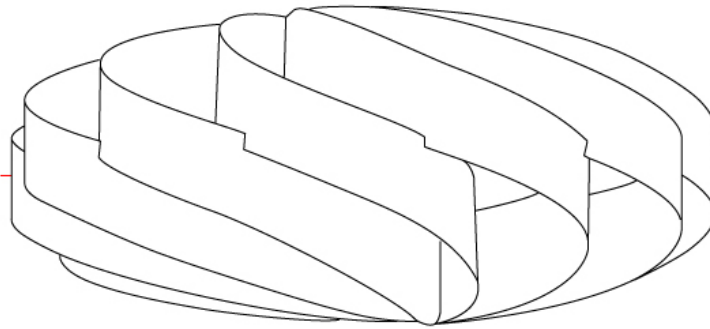

## SWIRL SURFACE

D62007-

PROJECT

TYPE

SPECIFIER

QUANTITY

DATE

PROJECT
TYPE
SPECIFIER
QUANTITY
DATE