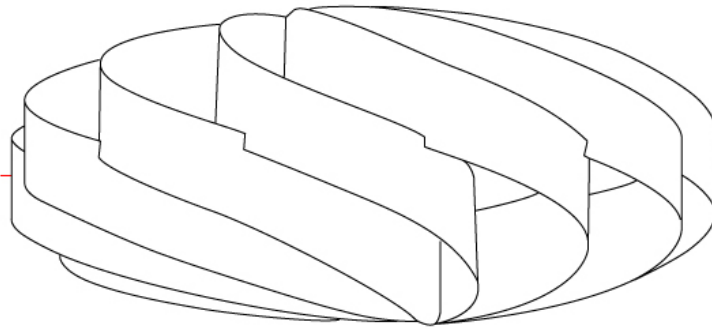

## SWIRL PORTABLE

D64004-

PROJECT

TYPE

SPECIFIER

QUANTITY

DATE

PROJECT
TYPE
SPECIFIER
QUANTITY
DATE